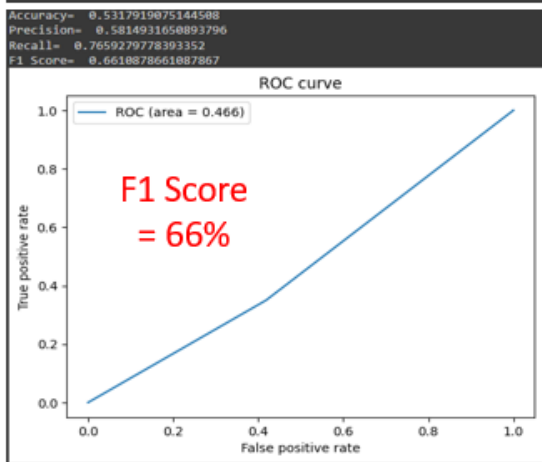

8~10月資料集進行訓練

Ca

P

測試集 1

測試集 2

女性

8~10月資料集進行訓練

GOT

Na

Pro

測試集 1

測試集 2