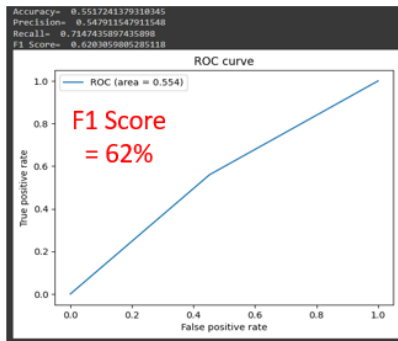

- 檔案 clipboard-202309051841-8rwy.png 已新增

- 檔案 clipboard-202309051841-49amk.png 已新增

- 完成百分比 從 20 變更為 80

12~3月資料集訓練

訓練集 - 12~3月資料集(新國民12月+雙和) 平衡後資料集

測試集1 - 8~10月資料集(新國民) 未平衡

測試集2 - 12~3月資料集 未平衡

男性: GOT, Na(127: 127), Pro(232: 232), Ca(130: 130), P(187: 187)

女性: GOT, Na(77: 77), Pro(95: 95), Ca(79: 79), P(74: 74)

男性

12~3月資料集進行訓練

測試集 1

GOT

Na

Pro

測試集 2