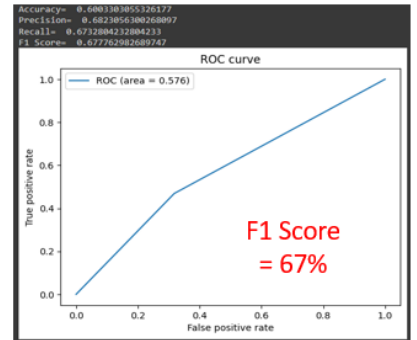

女性: GOT, Na(77: 77), Pro(95: 95), Ca(79: 79), P(74: 74)

男性

12~3月資料集進行訓練

測試集 1

GOT

Na

Pro

測試集 2