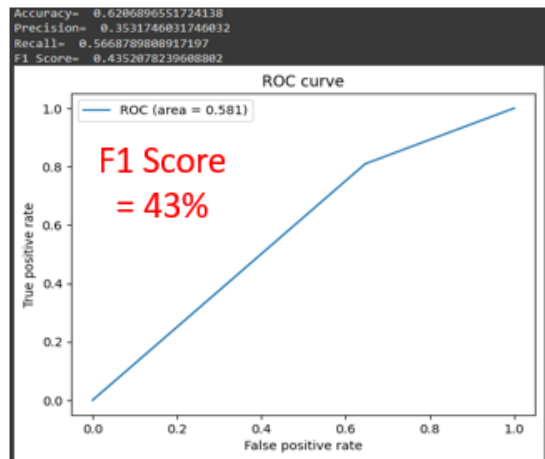

12~3月資料集進行訓練

測試集 1

GOT

Na

Pro

測試集 2

12~3月資料集進行訓練

測試集 1

Ca

P

測試集 2

女性