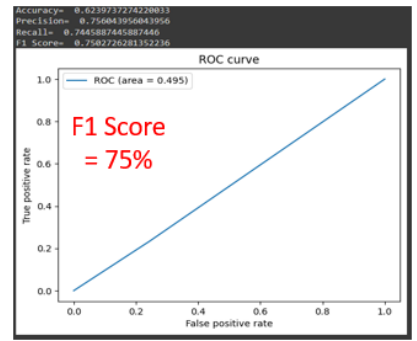

- 檔案 clipboard-202309051841-8rwy.png 已新增

- 檔案 clipboard-202309051841-49amk.png 已新增

- 完成百分比 從 20 變更為 80

12~3月資料集訓練

訓練集 - 12~3月資料集(新國民12月+雙和) 平衡後資料集

測試集1 - 8~10月資料集(新國民) 未平衡

測試集2 - 12~3月資料集 未平衡

男性: GOT, Na(127: 127), Pro(232: 232), Ca(130: 130), P(187: 187)

女性: GOT, Na(77: 77), Pro(95: 95), Ca(79: 79), P(74: 74)

男性

12~3月資料集進行訓練

測試集 1

GOT

Na

Pro

測試集 2