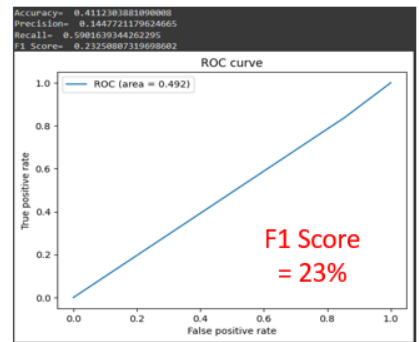

男性

8~10月資料集進行訓練

GOT

Na

Pro

測試集 1

測試集 2

8~10月資料集進行訓練