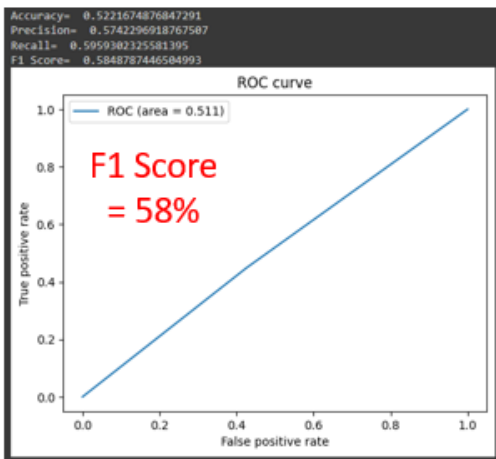

12~3月資料集進行訓練

測試集 1

Ca