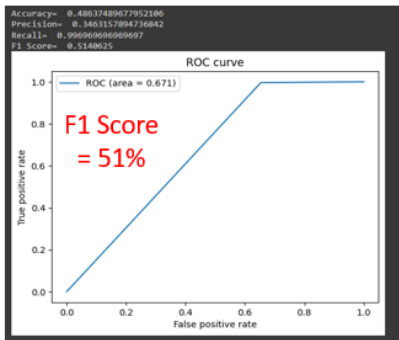

- 檔案 clipboard-202309051841-8rwy.png 已新增

- 檔案 clipboard-202309051841-49amk.png 已新增

- 完成百分比 從 20 變更為 80

12~3月資料集訓練

訓練集 - 12~3月資料集(新國民12月+雙和) 平衡後資料集

測試集1 - 8~10月資料集(新國民) 未平衡

測試集2 - 12~3月資料集 未平衡

男性: GOT, Na(127: 127), Pro(232: 232), Ca(130: 130), P(187: 187)

女性: GOT, Na(77: 77), Pro(95: 95), Ca(79: 79), P(74: 74)

男性

12~3月資料集進行訓練

測試集 1

GOT

Na

Pro

測試集 2