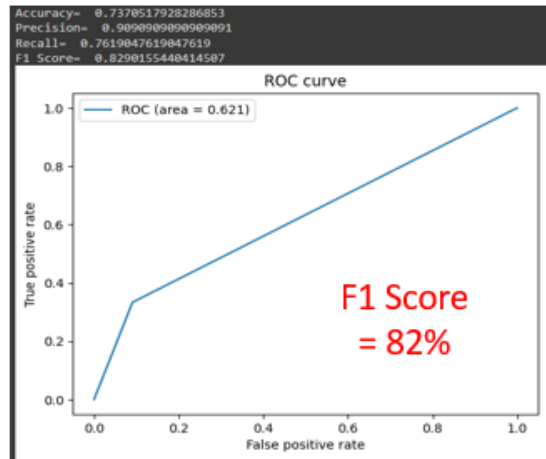

P

8~10月資料集訓練

訓練集 - 8~10月資料集(新國民8~10月) 平衡後資料集

測試集1 - 8~10月資料集(新國民) 未平衡
測試集2 - 12~3月資料集 未平衡

男性: GOT, Na(101: 101), Pro(77: 77), Ca(126: 126), P(126: 126)
女性: GOT, Na(77: 77), Pro(95: 95), Ca(79: 79), P(74: 74)