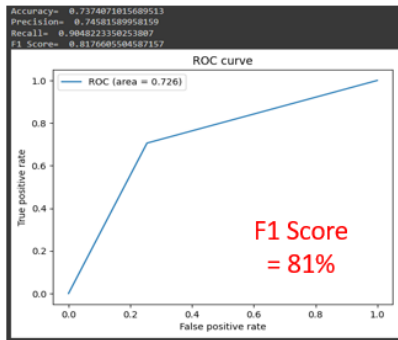

- 檔案 clipboard-202309051841-8rwy.png 已新增

- 檔案 clipboard-202309051841-49amk.png 已新增

- 完成百分比 從 20 變更為 80

12~3月資料集訓練

訓練集 - 12~3月資料集(新國民12月+雙和) 平衡後資料集

測試集1 - 8~10月資料集(新國民) 未平衡

測試集2 - 12~3月資料集 未平衡

男性: GOT, Na(127: 127), Pro(232: 232), Ca(130: 130), P(187: 187)

女性: GOT, Na(77: 77), Pro(95: 95), Ca(79: 79), P(74: 74)

男性

12~3月資料集進行訓練

測試集 1

GOT

Na

Pro

測試集 2