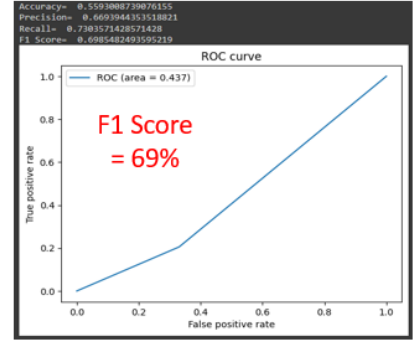

12~3月資料集進行訓練

測試集 1

測試集 2

GOT

Na

Pro

12~3月資料集進行訓練

測試集 1

測試集 2

Ca

P

8~10月資料集訓練

訓練集 - 8~10月資料集(新國民8~10月) 平衡後資料集