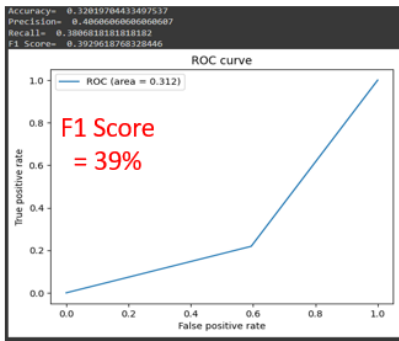

12~3月資料集進行訓練

測試集 1

GOT