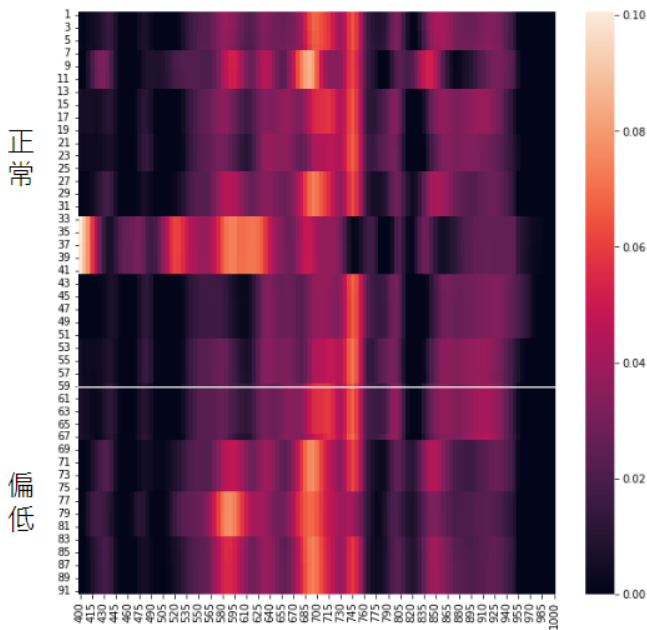

狀態:	New	開始日期:	2024-04-23
優先權:	Normal	完成日期:	
被分派者:	Chifu Chung	完成百分比:	0%
分類:		預估工時:	0:00 小時
版本:		耗用工時:	0:00 小時

概述

前情提要：12月測試結果過好，觀察測試資料二維光譜

下表結果：一維訊號

測試集1為12月中10%之資料，測試集2為8、9、10月中之資料

模組：A1	測試集1 Accuracy	測試集1 Precision	測試集1 Recall	測試集1 F1-Score	測試集2 Accuracy	測試集2 Precision	測試集2 Recall	測試集2 F1-Score
RBC	100%	100%	100%	100%	60.81%	43.95%	61.81%	51.37%
Na	85.71%	85.33%	96.96%	90.78%	55.70%	65.22%	61.68%	63.40%
GOT	96.70%	94.82%	100%	97.34%	53.72%	61.93%	60.50%	61.21%
PLT	100%	100%	100%	100%	45.35%	59.79%	51.33%	55.24%
Pro	90.10%	100%	88.61%	93.96%	61.28%	75.57%	62.93%	68.67%
P	91.21%	78.38%	100%	87.88%	68.14%	51.40%	76.92%	61.62%
Ca	100%	100%	100%	100%	50.12%	50.79%	73.12%	59.94%

1. 上次測試數據之光譜二維影像

RBC

RBC 12月測試集 全都只有正常
沒有偏高或偏低

GOT

1. 上次測試數據之光譜二維影像

Na

PLT

1. 上次測試數據之光譜二維影像

Pro

Ca

1. 上次測試數據之光譜二維影像

P

檔案

clipboard-202404231738-2ulbj.png

88.3 KB

2024-04-23