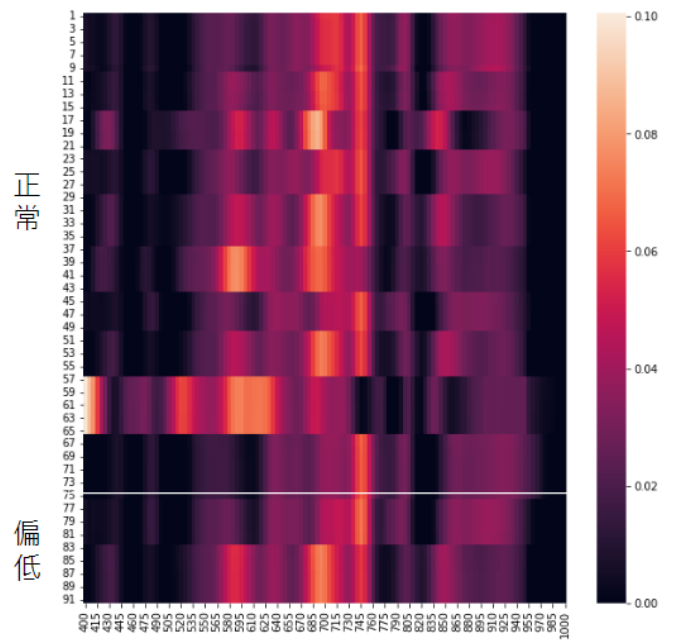

狀態:	New	開始日期:	2024-04-23
優先權:	Normal	完成日期:	
被分派者:	Chifu Chung	完成百分比:	0%
分類:		預估工時:	0:00 小時
版本:		耗用工時:	0:00 小時

概述

前情提要：12月測試結果過好，觀察測試資料二維光譜

下表結果：一維訊號

測試集1為12月中10%之資料，測試集2為8、9、10月中之資料

模組：A1	測試集1 Accuracy	測試集1 Precision	測試集1 Recall	測試集1 F1-Score	測試集2 Accuracy	測試集2 Precision	測試集2 Recall	測試集2 F1-Score
RBC	100%	100%	100%	100%	60.81%	43.95%	61.81%	51.37%
Na	85.71%	85.33%	96.96%	90.78%	55.70%	65.22%	61.68%	63.40%
GOT	96.70%	94.82%	100%	97.34%	53.72%	61.93%	60.50%	61.21%
PLT	100%	100%	100%	100%	45.35%	59.79%	51.33%	55.24%
Pro	90.10%	100%	88.61%	93.96%	61.28%	75.57%	62.93%	68.67%
P	91.21%	78.38%	100%	87.88%	68.14%	51.40%	76.92%	61.62%
Ca	100%	100%	100%	100%	50.12%	50.79%	73.12%	59.94%

1. 上次測試數據之光譜二維影像

RBC

RBC 12月測試集 全都只有正常
沒有偏高或偏低

GOT

1. 上次測試數據之光譜二維影像

Na

PLT

1. 上次測試數據之光譜二維影像