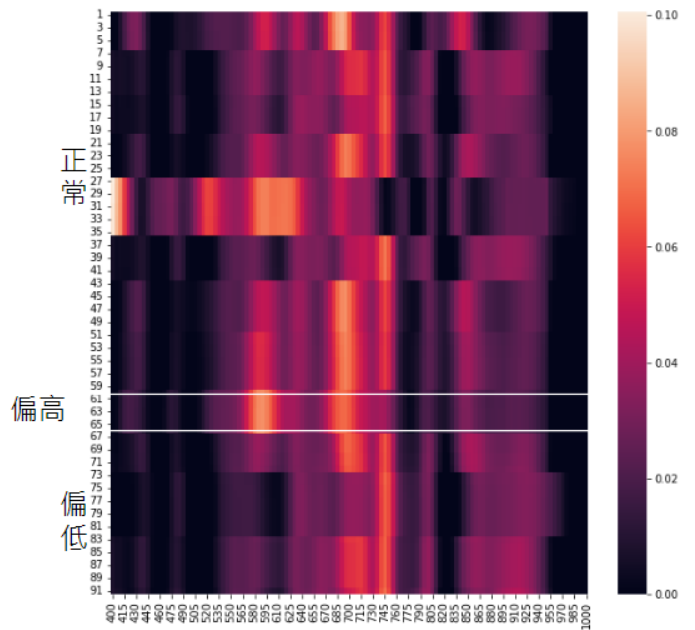

狀態:	New	開始日期:	2024-04-23
優先權:	Normal	完成日期:	
被分派者:	Chifu Chung	完成百分比:	0%
分類:		預估工時:	0:00 小時
版本:		耗用工時:	0:00 小時

概述

前情提要：12月測試結果過好，觀察測試資料二維光譜

下表結果：一維訊號

測試集1為12月中10%之資料，測試集2為8、9、10月中之資料

模組：A1	測試集1 Accuracy	測試集1 Precision	測試集1 Recall	測試集1 F1-Score	測試集2 Accuracy	測試集2 Precision	測試集2 Recall	測試集2 F1-Score
RBC	100%	100%	100%	100%	60.81%	43.95%	61.81%	51.37%
Na	85.71%	85.33%	96.96%	90.78%	55.70%	65.22%	61.68%	63.40%
GOT	96.70%	94.82%	100%	97.34%	53.72%	61.93%	60.50%	61.21%
PLT	100%	100%	100%	100%	45.35%	59.79%	51.33%	55.24%
Pro	90.10%	100%	88.61%	93.96%	61.28%	75.57%	62.93%	68.67%
P	91.21%	78.38%	100%	87.88%	68.14%	51.40%	76.92%	61.62%
Ca	100%	100%	100%	100%	50.12%	50.79%	73.12%	59.94%

1. 上次測試數據之光譜二維影像

RBC

RBC 12月測試集 全都只有正常
沒有偏高或偏低

GOT

1. 上次測試數據之光譜二維影像

Na

PLT

1. 上次測試數據之光譜二維影像

Pro

Ca

1. 上次測試數據之光譜二維影像

P

檔案

clipboard-202404231738-2ulbj.png

88.3 KB

2024-04-23