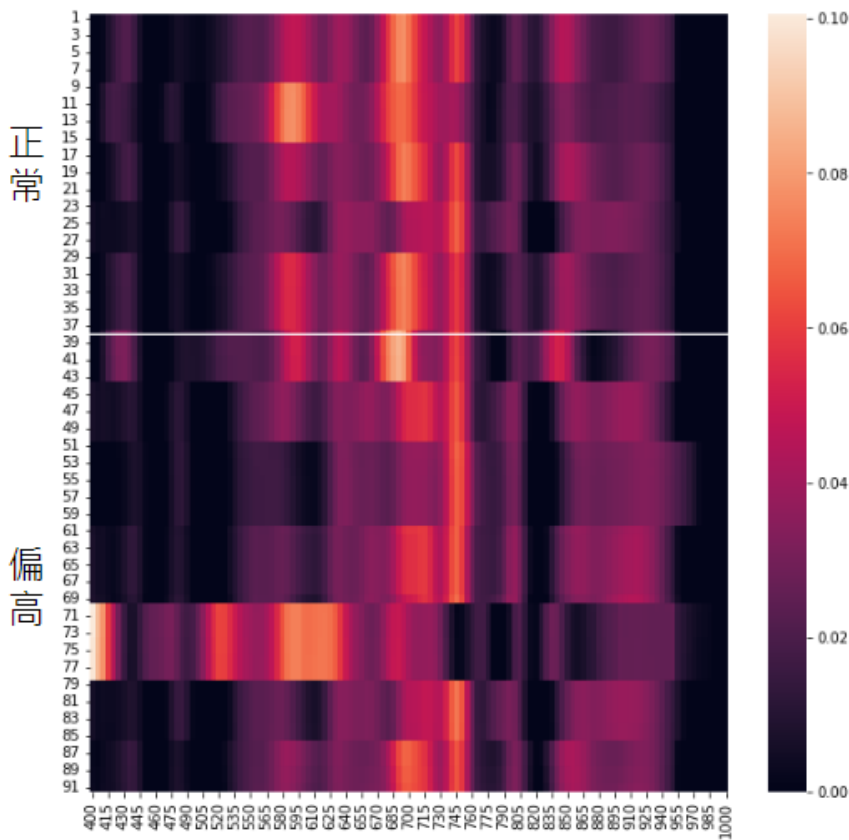

1. 上次測試數據之光譜二維影像

RBC

RBC 12月測試集 全都只有正常
沒有偏高或偏低

GOT

1. 上次測試數據之光譜二維影像

Na

PLT

1. 上次測試數據之光譜二維影像

Pro

Ca

1. 上次測試數據之光譜二維影像

P

檔案

clipboard-202404231738-2ulbj.png

88.3 KB

2024-04-23

Chifu Chung

clipboard-202404231738-k7rz0.png

125 KB

2024-04-23

Chifu Chung

clipboard-202404231738-hdrzz.png	118 KB	2024-04-23	Chifu Chung
clipboard-202404231738-e4s6t.png	123 KB	2024-04-23	Chifu Chung
clipboard-202404231738-w315a.png	63.1 KB	2024-04-23	Chifu Chung