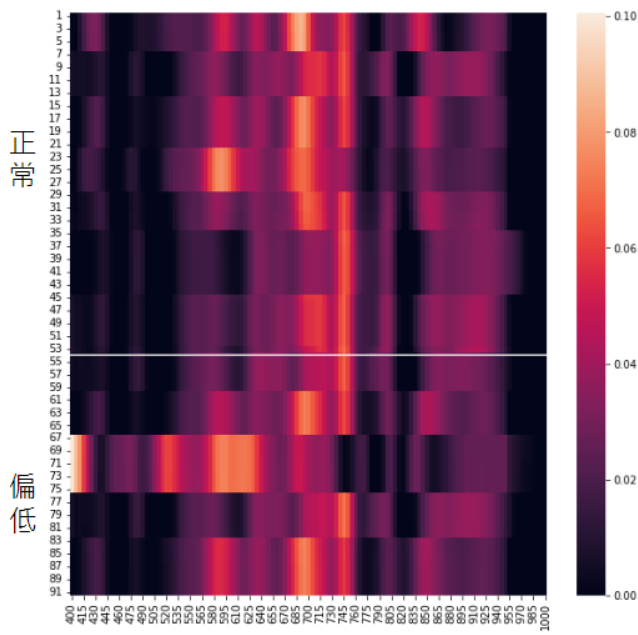

狀態:	New	開始日期:	2024-04-23
優先權:	Normal	完成日期:	
被分派者:	Chifu Chung	完成百分比:	0%
分類:		預估工時:	0:00 小時
版本:		耗用工時:	0:00 小時

概述

前情提要：12月測試結果過好，觀察測試資料二維光譜

下表結果：一維訊號

測試集1為12月中10%之資料，測試集2為8、9、10月中之資料

模組：A1	測試集1 Accuracy	測試集1 Precision	測試集1 Recall	測試集1 F1-Score	測試集2 Accuracy	測試集2 Precision	測試集2 Recall	測試集2 F1-Score
RBC	100%	100%	100%	100%	60.81%	43.95%	61.81%	51.37%
Na	85.71%	85.33%	96.96%	90.78%	55.70%	65.22%	61.68%	63.40%
GOT	96.70%	94.82%	100%	97.34%	53.72%	61.93%	60.50%	61.21%
PLT	100%	100%	100%	100%	45.35%	59.79%	51.33%	55.24%
Pro	90.10%	100%	88.61%	93.96%	61.28%	75.57%	62.93%	68.67%
P	91.21%	78.38%	100%	87.88%	68.14%	51.40%	76.92%	61.62%
Ca	100%	100%	100%	100%	50.12%	50.79%	73.12%	59.94%

1. 上次測試數據之光譜二維影像

RBC

RBC 12月測試集 全都只有正常
沒有偏高或偏低

GOT

1. 上次測試數據之光譜二維影像

Na

PLT

1. 上次測試數據之光譜二維影像

Pro

Ca

1. 上次測試數據之光譜二維影像

P

檔案

clipboard-202404231738-2ulbj.png

88.3 KB

2024-04-23