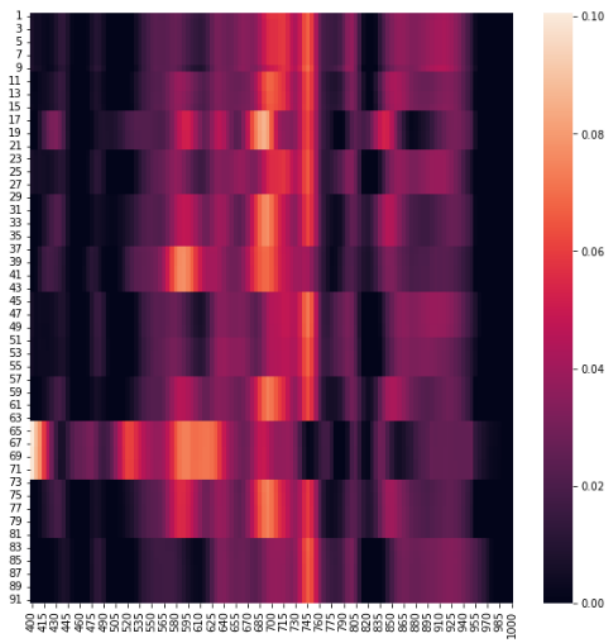

狀態:	New	開始日期:	2024-04-23
優先權:	Normal	完成日期:	
被分派者:	Chifu Chung	完成百分比:	0%
分類:		預估工時:	0:00 小時
版本:		耗用工時:	0:00 小時

概述

前情提要：12月測試結果過好，觀察測試資料二維光譜

下表結果：一維訊號

測試集1為12月中10%之資料，測試集2為8、9、10月中之資料

模組：A1	測試集1 Accuracy	測試集1 Precision	測試集1 Recall	測試集1 F1-Score	測試集2 Accuracy	測試集2 Precision	測試集2 Recall	測試集2 F1-Score
RBC	100%	100%	100%	100%	60.81%	43.95%	61.81%	51.37%
Na	85.71%	85.33%	96.96%	90.78%	55.70%	65.22%	61.68%	63.40%
GOT	96.70%	94.82%	100%	97.34%	53.72%	61.93%	60.50%	61.21%
PLT	100%	100%	100%	100%	45.35%	59.79%	51.33%	55.24%
Pro	90.10%	100%	88.61%	93.96%	61.28%	75.57%	62.93%	68.67%
P	91.21%	78.38%	100%	87.88%	68.14%	51.40%	76.92%	61.62%
Ca	100%	100%	100%	100%	50.12%	50.79%	73.12%	59.94%

1. 上次測試數據之光譜二維影像

RBC

RBC 12月測試集 全都只有正常
沒有偏高或偏低

GOT

1. 上次測試數據之光譜二維影像

Na

PLT

1. 上次測試數據之光譜二維影像