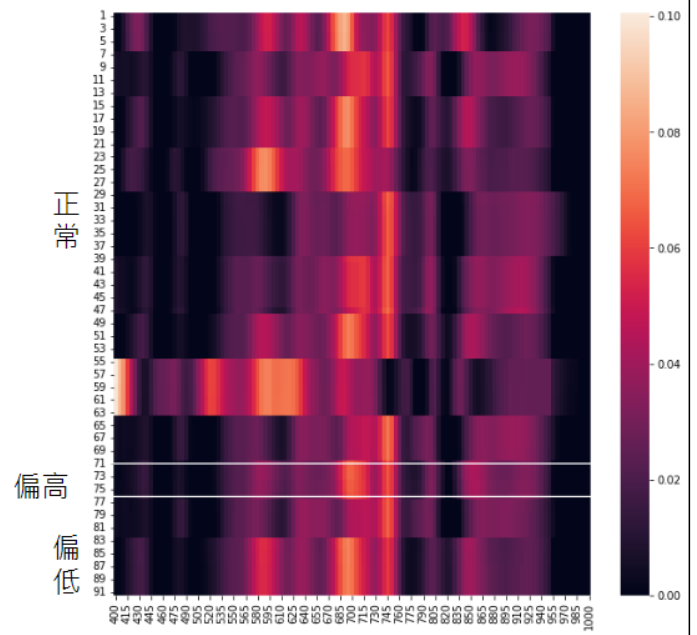

狀態:	New	開始日期:	2024-04-23
優先權:	Normal	完成日期:	
被分派者:	Chifu Chung	完成百分比:	0%
分類:		預估工時:	0:00 小時
版本:		耗用工時:	0:00 小時

概述

前情提要：12月測試結果過好，觀察測試資料二維光譜

下表結果：一維訊號

測試集1為12月中10%之資料，測試集2為8、9、10月中之資料

模組：A1	測試集1 Accuracy	測試集1 Precision	測試集1 Recall	測試集1 F1-Score	測試集2 Accuracy	測試集2 Precision	測試集2 Recall	測試集2 F1-Score
RBC	100%	100%	100%	100%	60.81%	43.95%	61.81%	51.37%
Na	85.71%	85.33%	96.96%	90.78%	55.70%	65.22%	61.68%	63.40%
GOT	96.70%	94.82%	100%	97.34%	53.72%	61.93%	60.50%	61.21%
PLT	100%	100%	100%	100%	45.35%	59.79%	51.33%	55.24%
Pro	90.10%	100%	88.61%	93.96%	61.28%	75.57%	62.93%	68.67%
P	91.21%	78.38%	100%	87.88%	68.14%	51.40%	76.92%	61.62%
Ca	100%	100%	100%	100%	50.12%	50.79%	73.12%	59.94%

1. 上次測試數據之光譜二維影像

RBC

RBC 12月測試集 全都只有正常
沒有偏高或偏低

GOT

1. 上次測試數據之光譜二維影像

Na

PLT

1. 上次測試數據之光譜二維影像

Pro

Ca

1. 上次測試數據之光譜二維影像

P

檔案

clipboard-202404231738-2ulbj.png

88.3 KB

2024-04-23