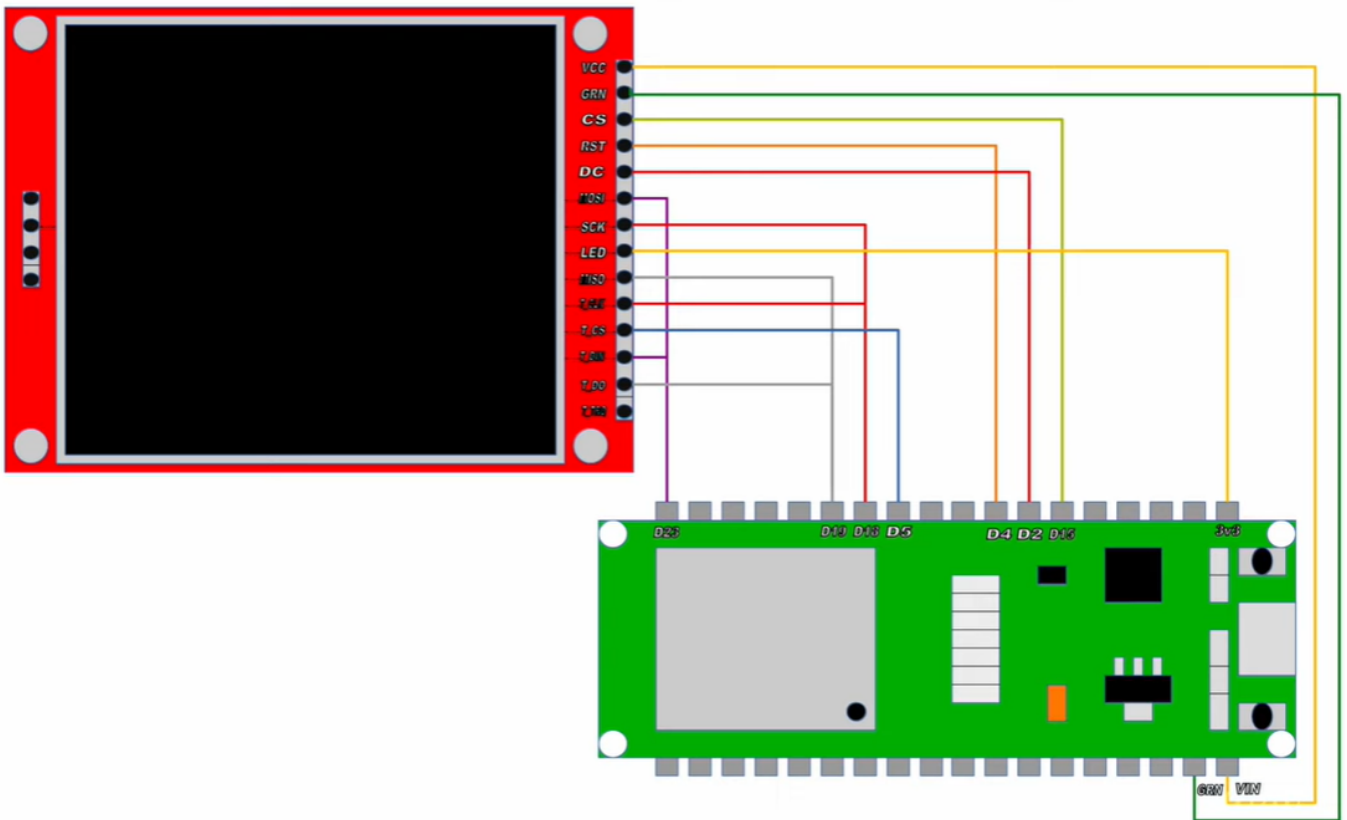

歷史

#1 - 2023-09-25 05:22 - Chifu Chung

- 子任務 #50 已新增

#2 - 2023-09-25 05:22 - Chifu Chung

- 子任務 #51 已新增

#3 - 2023-09-25 05:22 - Chifu Chung

- 子任務 #52 已新增

#4 - 2023-09-25 05:23 - Chifu Chung

- 狀態 從 New 變更為 In Progress

#5 - 2023-11-12 10:45 - 慶璋 陳

- 檔案 clipboard-202311121846-36kwi.png 已新增

接線圖

#6 - 2023-11-12 11:01 - 慶璋 陳
 - 狀態 從 In Progress 變更為 Resolved

#7 - 2023-12-14 18:49 - Chifu Chung
 - 狀態 從 Resolved 變更為 Closed